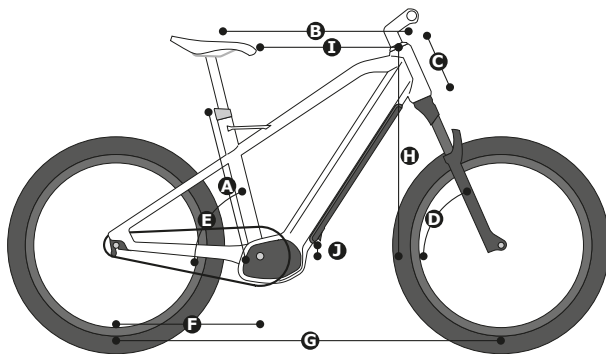

TECHNISCHE DATEN

RAHMEN	M (bis 175 cm) L (175 cm - 185 cm) XL (ab 185 cm)
FEDERGABEL	LENS Taigar 129" 130mm
MOTOR	Boch Smart System Performance Line CX
MAX. DREHMOMENT	85 Nm
BATTERIE	Bosch PowerTube 625 Wh
BORDCOMPUTER	Bosch LED Remote
DISPLAY	---- / Optional: Bosch Intuvia 100
SCHALTUNG	Sunrace RDMS100 MD 10x
SCHALTHEBEL	Sunrace DLES33 RT 10x
KURBEL	Miranda Delta 170 mm
KETTE	Sunrace CN10E 10x
KETTENBLATT	Miranda 44T mit Bashguard
KASSETTE	Sunrace CSMS2 TAZ E 10x 11-46T schwarz
BREMSEN	VR Magura MT5 180 mm / HR Magura MT4 180 mm
VORBAU	Zoom TDS-D601 60 mm, starr
LENKER	Zoom MTB-AL-320BTFOV, 740 mm, 9°
GRIFFE	WTB Wafel 30 mm clamp-on
PEDALE	VP Components VPE-527
SATTELSTÜTZE	Zoom SP-D329 31,6 mm
SATTEL	Selle Royal SR 8549 Mach
VORDERRADNABE	KT MS6F 15x110 Boost Disc
HINTERRADNABE	KT 259R_DSE-QR 135x10 Disc
FELGEN	WTB ST i30 TCS 2.0 disc 30x584
REIFEN	Kenda EL Capo 60-584
STÄNDER	Pletscher Optima Flex
FARBE	matt schwarz
GEWICHT	ca. 23 kg
ZUL. GESAMTGEWICHT	ca. 150 kg

	M	L	XL
A SITZROHRLÄNGE	450 mm	490 mm	530 mm
B OBERROHRLÄNGE	600 mm	625 mm	650 mm
C STEUEROHRLÄNGE	180 mm	185 mm	190 mm
D LENKWINKEL	66,0°	66,0°	66,0°
E SITZWINKEL	76,0°	76,0°	76,0°
F KETTENSTREBENLÄNGE	473 mm	473 mm	473 mm
G RADSTAND	1.235 mm	1.260 mm	1.286 mm
H STACK	678 mm	683 mm	688 mm
I REACH	431 mm	455 mm	479 mm
J BB DROP	36 mm	36 mm	36 mm