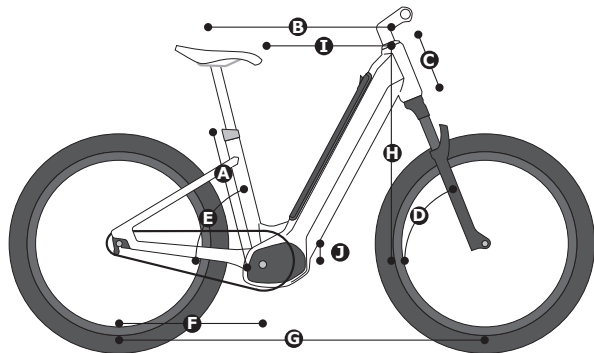

TECHNISCHE DATEN	
RAHMEN	M (bis 165 cm) L (165 cm - 175 cm) XL (ab 175 cm)
FEDER GABEL	RockShox Recon Silver RL Solo Air™ Federgabel 15 x 100 mm, Tapered
MOTOR	Bosch Smart System Performance Line CX
MAX. DREHMOMENT	85 Nm
BATTERIE	Bosch PowerTube 750 Wh
BORDCOMPUTER	Bosch LED Remote
DISPLAY	Bosch Intuvia 100 / Optional: Bosch Kiox 300, SmartphoneGrip
SCHALTUNG	Enviolo CVP TR / Optional: Enviolo AUTOMATIO
SCHALTHEBEL	Enviolo Drehgriff CT Twist Pure
KURBEL	Miranda Delta 170 mm
RIEMEN	Gates CDX 125 T
RIEMENSCHIBE VORNE	Gates CDX 55 T mit Bashguard
RIEMENSCHIBE HINTEN	Gates CDX 24 T
BREMSEN	Magura VR MT5 203 mm, HR MT4 180 mm
VORBAU	Ergotec Sepia XL FI 50, 90 mm, verstellbar
LENKER	Ergotec Lady Town I, 650 mm, 30°
GRIFFE	Ergon GP10-L schwarz
PEDALE	VP Components VPE-527
SCHUTZBLECHE	HNF Aluminium Multi Cavity Extrusion
GEPÄCKTRÄGER	Racktime for HNF snap-It 2.0, 25 kg
SATTELSTÜTZE	Ergotec Atar 31,6 mm
SATTEL	Selle Royal ON Moderate
VORDERRADNABE	Shimano HB-MT410-B
HINTERRADNABE	Enviolo CVP TR
FELGEN	Ryde Andra Disc 27.5 Zoll 584-29
REIFEN	WTB Groov-E FG 62-584 Reflex
SCHEINWERFER	Supernova MINI 2
RÜCKLICHT	Supernova M99 TL3 PRO MAX mit Bremslicht und Notbremsignal
STÄNDER	Pletscher Optima Flex
SCHLOSS	Abus Bordo Faltschloss 6500/120 Granit Xplus
FARBE	matt rot, matt schwarz / Sonder Edition: glänzend weiß
GEWICHT	ca. 30 kg
ZUL. GESAMTGEWICHT	ca. 150 kg

	M	L	XL
A SITZROHRLÄNGE	430 mm	470 mm	510 mm
B OBERROHRLÄNGE	585 mm	610 mm	635 mm
C STEUERROHRLÄNGE	185 mm	185 mm	185 mm
D LENKWINKEL	68,0°	68,0°	68,0°
E SITZWINKEL	76,0°	76,0°	76,0°
F KETTENSTREBELÄNGE	473 mm	473 mm	473 mm
G RADSTAND	1.185 mm	1.210 mm	1.235 mm
H STACK	696 mm	696 mm	696 mm
I REACH	412 mm	437 mm	462 mm
J BB DROP	56 mm	56 mm	56 mm