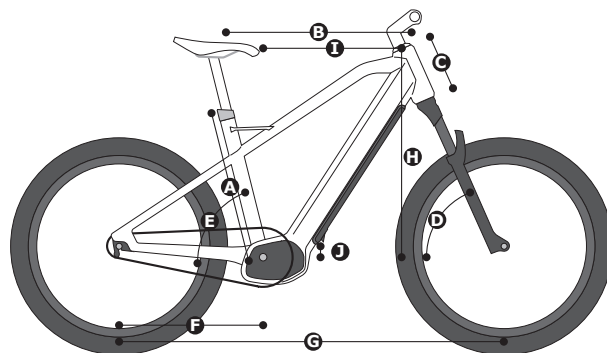

TECHNISCHE DATEN

RAHMEN	M (bis 175 cm) L (175 cm - 185 cm) XL (ab 185 cm)
FEDERGABEL	LENS Taigar 1 29" 130mm
MOTOR	Boch Smart System Performance Line CX
MAX. DREHMOMENT	85 Nm
BATTERIE	Bosch PowerTube 625 Wh
BORDCOMPUTER	Bosch LED Remote
DISPLAY	---- / Optional: Bosch Intuvia 100, Kiox 300 und Smartphone Grip
SCHALTUNG	Sunrace RDMS100 MD 10x
SCHALTHEBEL	Sunrace DLES33 RT 10x
KURBEL	Miranda Delta 170 mm
KETTE	Sunrace CN10E 10x
KETTENBLATT	Miranda 44T mit Bashguard
KASSETTE	Sunrace CSMS2 TAZ E 10x 11-46T schwarz
BREMSEN	VR Magura MT5 180 mm / HR Magura MT4 180 mm
VORBAU	Zoom TDS-D601 60 mm, starr
LENKER	Zoom MTB-AL-320BTFOV, 740 mm, 9°
GRIFFE	WTB Wafel 30mm clamp-on
PEDALE	VP Components VPE-527
SCHUTZBLECHE	HNF Aluminium Multi Cavity Extrusion
GEPÄCKTRÄGER	Racktime for HNF snap-It 2.0, 25 kg
SATTELSTÜTZE	Zoom SP-D329 3l,6 mm
SATTEL	Selle Royal SR 8549 Mach
VORDERRADNABE	KT MS6F 15x10 Boost Disc
HINTERRADNABE	KT 259R_DSE-QR 135x10 Disc
FELGEN	WTB ST 130 TCS 2.0 disc 30x584
REIFEN	Kenda EL Capo 60-584
SCHEINWERFER	Supernova MINI 2
RÜCKLICHT	Supernova E3 TAIL LIGHT 2
STÄNDER	Pletscher Optima Flex
FARBE	matt schwarz
GEWICHT	ca. 30 kg
ZUL. GESAMTGEWICHT	ca. 150 kg

	M	L	XL
A SITZROHRLÄNGE	450 mm	490 mm	530 mm
B OBERROHRLÄNGE	600 mm	625 mm	650 mm
C STEUEROHRLÄNGE	180 mm	185 mm	190 mm
D LENKWINKEL	66,0°	66,0°	66,0°
E SITZWINKEL	76,0°	76,0°	76,0°
F KETTENSTREBENLÄNGE	473 mm	473 mm	473 mm
G RADSTAND	1.235 mm	1.260 mm	1.286 mm
H STACK	678 mm	683 mm	688 mm
I REACH	431 mm	455 mm	479 mm
J BB DROP	36 mm	36 mm	36 mm