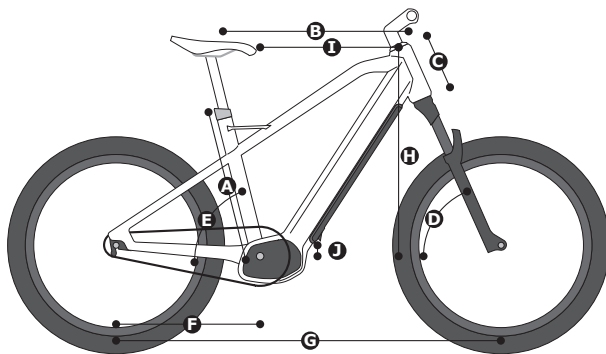

**TECHNISCHE DATEN**

|                    |  |
|--------------------|--|
| RAHMEN             | M (bis 175 cm) L (175 cm - 185 cm) XL (ab 185 cm)                |
| FEDERGABEL         | LENS Taigar 1 29" 130mm  |
| MOTOR              | Boch Smart System Performance Line CX                            |
| MAX. DREHMOMENT    | 85 Nm  |
| BATTERIE           | Bosch PowerTube 625 Wh   |
| BORDCOMPUTER       | Bosch LED Remote   |
| DISPLAY            | ---- / Optional: Bosch Intuvia 100, Kiox 300 und Smartphone Grip |
| SCHALTUNG          | Sunrace RDMS100 MD 10x   |
| SCHALTHEBEL        | Sunrace DLES33 RT 10x  |
| KURBEL             | Miranda Delta 170 mm   |
| KETTE              | Sunrace CN10E 10x  |
| KETTENBLATT        | Miranda 44T mit Bashguard  |
| KASSETTE           | Sunrace CSMS2 TAZ E 10x 11-46T schwarz                           |
| BREMSEN            | VR Magura MT5 180 mm / HR Magura MT4 180 mm                      |
| VORBAU             | Zoom TDS-D601 60 mm, starr                                       |
| LENKER             | Zoom MTB-AL-320BTFOV, 740 mm, 9°                                 |
| GRIFFE             | WTB Wafel 30 mm clamp-on   |
| PEDALE             | VP Components VPE-527  |
| SATTELSTÜTZE       | Zoom SP-D329 31,6 mm   |
| SATTEL             | Selle Royal SR 8549 Mach   |
| VORDERRADNABE      | KT MS6F 15x110 Boost Disc  |
| HINTERRADNABE      | KT 259R_DSE-QR 135x10 Disc                                       |
| FELGEN             | WTB ST i30 TCS 2.0 disc 30x584                                   |
| REIFEN             | Kenda EL Capo 60-584   |
| STÄNDER            | Pletscher Optima Flex  |
| FARBE              | matt schwarz   |
| GEWICHT            | ca. 27 kg  |
| ZUL. GESAMTGEWICHT | ca. 150 kg   |