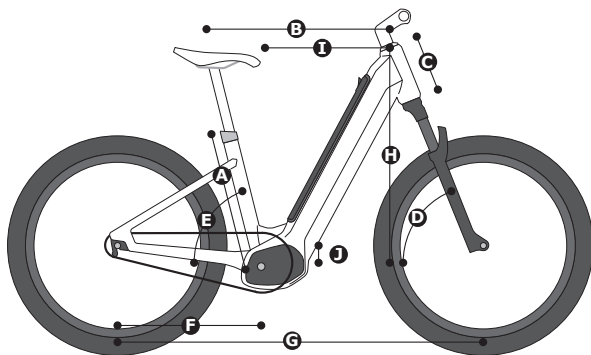

## TECHNISCHE DATEN

RAHMEN	M (bis 165 cm) L (165 cm - 175 cm) XL (ab 175 cm)
FEDERGABEL	RockShox Recon Silver RL Solo Air™ Federgabel 15 x 100 mm, Tapered
MOTOR	Bosch Smart System Performance Line CX
MAX. DREHMOMENT	85 Nm
BATTERIE	Bosch PowerTube 750 Wh
BORDCOMPUTER	Bosch LED Remote
DISPLAY	Bosch Kiox 300
SCHALTUNG	SunRace RDMZ600 12x
SCHALTHEBEL	SunRace DLEZ33 RW
KURBEL	Miranda Delta 170 mm
KETTE	SunRace CN12E 12x
KETTENBLATT	Miranda 42T mit Bashguard
KASSETTE	SunRace RDMZ800 12x II-5IT schwarz
BREMSEN	Magura VR MT5 203 mm, HR MT4 180 mm
VORBAU	Ergotec Sepia XL FI 50, 90 mm, verstellbar
LENKER	Ergotec Lady Town I, 650 mm, 30°
GRIFFE	Ergon GP10-L schwarz
PEDALE	VP Components VPE-527
SCHUTZBLECHE	HNF Aluminium Multi Cavity Extrusion
GEPÄCKTRÄGER	Racktime for HNF snap-It 2.0, 25 kg
SATTELSTÜTZE	Ergotec Atar 31,6 mm
SATTEL	Selle Royal ON Moderate
VORDERRADNABE	SunRace HBMX88F
HINTERRADNABE	SunRace HBMX80R
FELGEN	Ryde Andra 29 disc 29-584
REIFEN	Schwalbe Johnny Watts 60-584 Reflex
SCHEINWERFER	Supernova MINI 2
RÜCKLICHT	Supernova M99 TL3 PRO MAX mit Bremslicht und Notbremsignal
STÄNDER	Pletscher Optima Flex
SCHLOSS	Abus Bordo Faltschloss 6500/120 Granit Xplus
FARBE	matt rot, matt schwarz
GEWICHT	ca. 32 kg inkl. Abus Schloss
ZUL. GESAMTGEWICHT	ca. 150 kg

	M	L	XL
A SITZROHRLÄNGE	430 mm	470 mm	510 mm
B OBERROHRLÄNGE	585 mm	610 mm	635 mm
C STEUERROHRLÄNGE	185 mm	185 mm	185 mm
D LENKWINKEL	68,0°	68,0°	68,0°
E SITZWINKEL	76,0°	76,0°	76,0°
F KETTENSTREBENLÄNGE	473 mm	473 mm	473 mm
G RADSTAND	1.185 mm	1.210 mm	1.235 mm
H STACK	696 mm	696 mm	696 mm
I REACH	412 mm	437 mm	462 mm
J BB DROP	56 mm	56 mm	56 mm