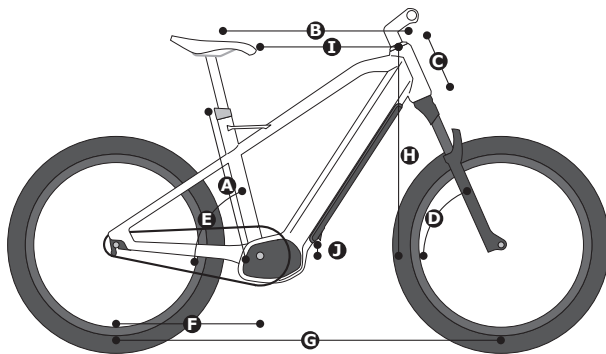

| TECHNISCHE DATEN | |
|---------------------|--|
| RAHMEN | M (bis 175 cm) L (175 cm - 185 cm) XL (ab 185 cm) |
| FEDERGABEL | RockShox Recon Silver RL Solo Air™ Federgabel 15 x 120 mm, Tapered |
| MOTOR | Bosch Smart System Performance Line CX |
| MAX. DREHMOMENT | 85 Nm |
| BATTERIE | Bosch PowerTube 750 Wh |
| BORDCOMPUTER | Bosch LED Remote |
| DISPLAY | Bosch Kiox 300 |
| SCHALTUNG | Enviolo CVP TR |
| SCHALTHEBEL | Enviolo Drehgriff CT Twist Pure |
| KURBEL | Miranda Delta 170 mm |
| RIEMEN | Gates CDX 125 T |
| RIEMENSCHIBE VORNE | Gates CDX 55 T mit Bashguard |
| RIEMENSCHIBE HINTEN | Gates CDX 24 T |
| BREMSEN | Magura VR MT5 203 mm, HR MT4 180 mm |
| VORBAU | Ergotec Sepia XL FI 50, 90 mm, verstellbar |
| LENKER | Ergotec Low Riser Bar I, 740 mm, 12° |
| GRIFFE | Ergon GP10 L schwarz |
| PEDALE | VP Components VPE-527 |
| SCHUTZBLECHE | HNF Aluminium Multi Cavity Extrusion |
| GEPÄCKTRÄGER | Racktime for HNF snap-It 2.0, 25 kg |
| SATTELSTÜTZE | Ergotec Atar 31,6 mm |
| SATTEL | Selle Royal ON Moderate |
| VORDERRADNABE | Solon DH908TF 6-Loch Boost |
| HINTERRADNABE | Enviolo CVP TR |
| FELGEN | Ryde Andra 29 disc 29-584 |
| REIFEN | WTB Groov-E FG 62-584 Reflex |
| SCHEINWERFER | Supernova MINI 2 |
| RÜCKLICHT | Supernova M99 TL3 PRO MAX mit Bremslicht und Notbremsignal |
| STÄNDER | Pletscher Optima Flex |
| SCHLOSS | Abus Bordo Faltschloss 6500/120 Granit Xplus |
| FARBE | matt rot, matt schwarz / Sonder Edition: glänzend grau |
| GEWICHT | ca. 33 kg inkl. Abus Schloss |
| ZUL. GESAMTGEWICHT | ca. 150 kg |