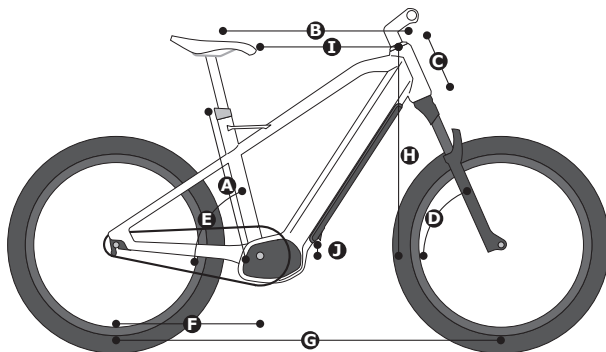

TECHNISCHE DATEN

RAHMEN	M (bis 175 cm) L (175 cm - 185 cm) XL (ab 185 cm)
FEDERGABEL	RockShox Recon Silver RL Solo Air™ Federgabel 15 x 120 mm, Tapered
MOTOR	Bosch Smart System Performance Line CX
MAX. DREHMOMENT	85 Nm
BATTERIE	Bosch PowerTube 750 Wh
BORDCOMPUTER	Bosch LED Remote
DISPLAY	Bosch Kiox 300
SCHALTUNG	SunRace RDMZ600 12x
SCHALTHEBEL	SunRace DLEZ33 RW
KURBEL	Miranda Delta 170 mm
KETTE	SunRace CN12E 12x
KETTENBLATT	Miranda 42T mit Bashguard
KASSETTE	SunRace RDMZ800 12x 11-51T schwarz
BREMSEN	Magura VR MT5 203 mm, HR MT4 180 mm
VORBAU	Ergotec Sepia XL FI 50, 90 mm, verstellbar
LENKER	Ergotec Low Riser Bar I, 740 mm, 12°
GRIFFE	Ergon GP10-L schwarz
PEDALE	VP Components VPE-527
SCHUTZBLECHE	HNF Aluminium Multi Cavity Extrusion
GEPÄCKTRÄGER	Racktime for HNF snap-It 2.0, 25 kg
SATTELSTÜTZE	Ergotec Atar 31,6 mm
SATTEL	Selle Royal ON Moderate
VORDERRADNABE	SunRace HBMX88F
HINTERRADNABE	SunRace HBMX80R
FELGEN	Ryde Andra 29 disc 29x584
REIFEN	Schwalbe Johnny Watts 60-584 Reflex
SCHEINWERFER	Supernova MINI 2
RÜCKLICHT	Supernova M99 TL3 PRO MAX mit Bremslicht und Notbremsignal
STÄNDER	Pletscher Optima Flex
SCHLOSS	Abus Bordo Faltschloss 6500/120 Granit Xplus
FARBE	matt rot, matt schwarz
GEWICHT	ca. 32 kg inkl. Abus Schloss
ZUL. GESAMTGEWICHT	ca. 150 kg

	M	L	XL
A SITZROHRLÄNGE	450 mm	490 mm	530 mm
B OBERROHRLÄNGE	600 mm	625 mm	650 mm
C STEUERROHRLÄNGE	180 mm	185 mm	190 mm
D LENKWINKEL	66,0°	66,0°	66,0°
E SITZWINKEL	76,0°	76,0°	76,0°
F KETTENSTREBELÄNGE	473 mm	473 mm	473 mm
G RADSTAND	1.235 mm	1.260 mm	1.286 mm
H STACK	678 mm	683 mm	688 mm
I REACH	431 mm	455 mm	479 mm
J BB DROP	36 mm	36 mm	36 mm